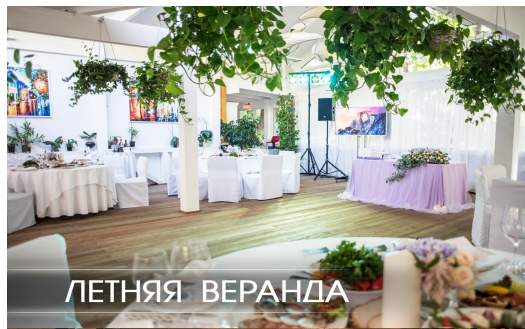

НАШИ ПРЕИМУЩЕСТВА

Летняя терраса. Территория для выездной регистрации. Охраняемая парковка.
Разнообразное банкетно-фуршетное меню.
Обширная винная карта.
Индивидуальный подход к каждому мероприятию.
Новейшее световое и звуковое оборудование.
6 залов. Безупречный сервис.