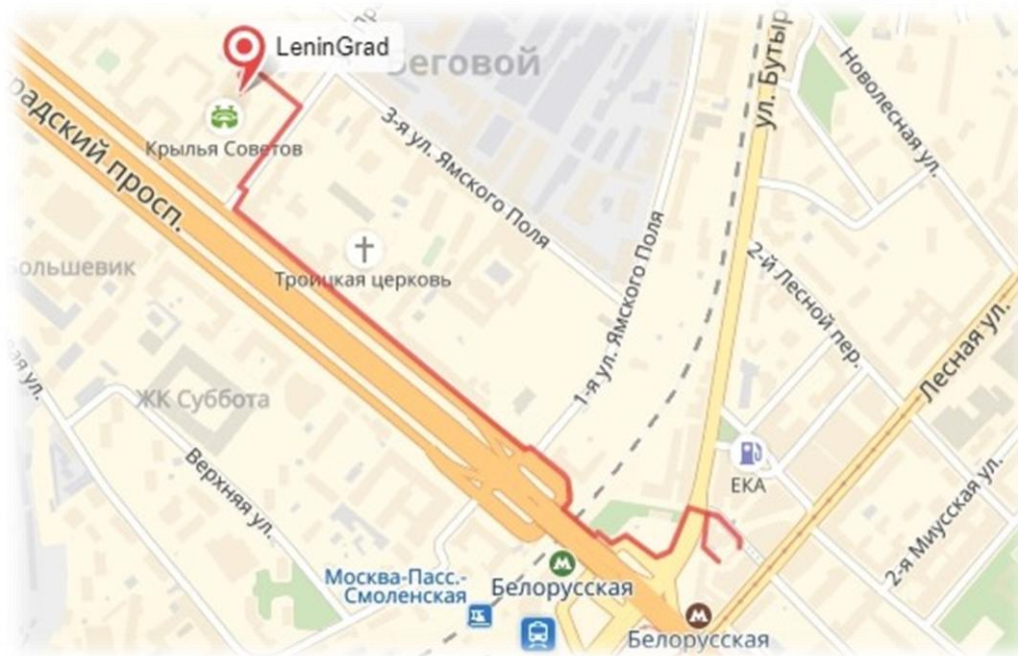

Мы работаем для вас ежедневно:

Ресторан-Веранда: пн, вт, ср, вс. с 12.00 до 24.00;

чт, пт, сб. с 12.00 до 06.00

Ночной клуб и Караоке зал: чт. с 20.00 до 05.00; пт, сб. с 21.00 до 06.00