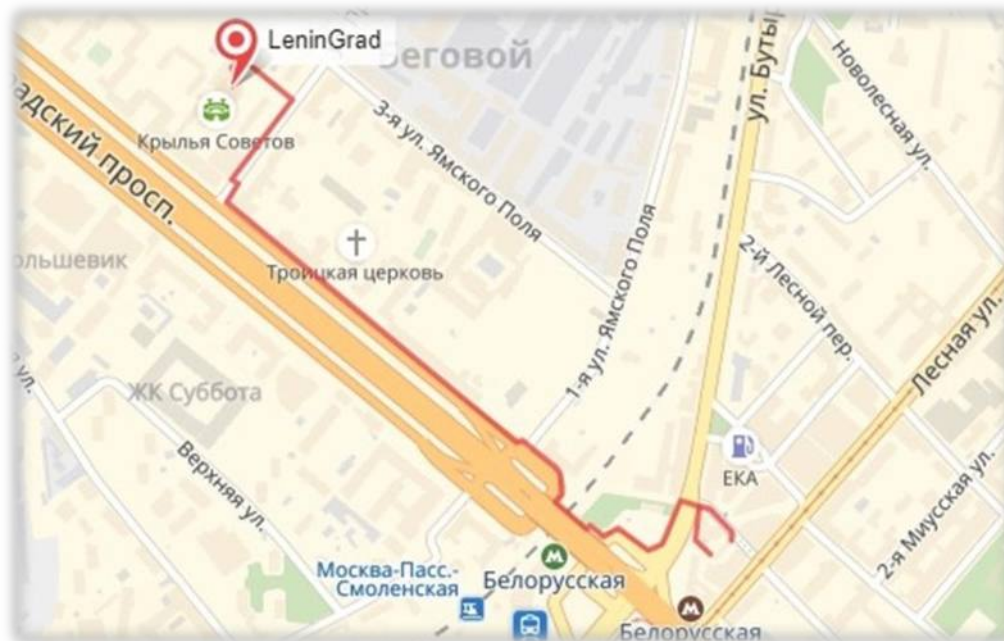

**Мы работаем для вас ежедневно:**

**Ресторан-Веранда: пн, вт, ср, вс. с 12.00 до 24.00;**

**чт, пт, сб. с 12.00 до 06.00**

**Ночной клуб и Караоке зал: чт. с 20.00 до 05.00; пт, сб. с 21.00 до 06.00**