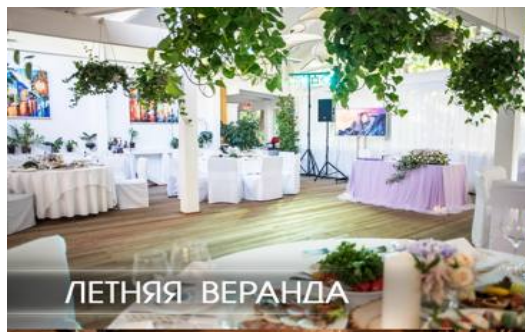

НАШИ ПРЕИМУЩЕСТВА

Летняя терраса. Территория для выездной регистрации. Охраняемая парковка.
Разнообразное банкетно-фуршетное меню.
Обширная винная карта.
Индивидуальный подход к каждому мероприятию.
Новейшее световое и звуковое оборудование.
6 залов. Безупречный сервис.